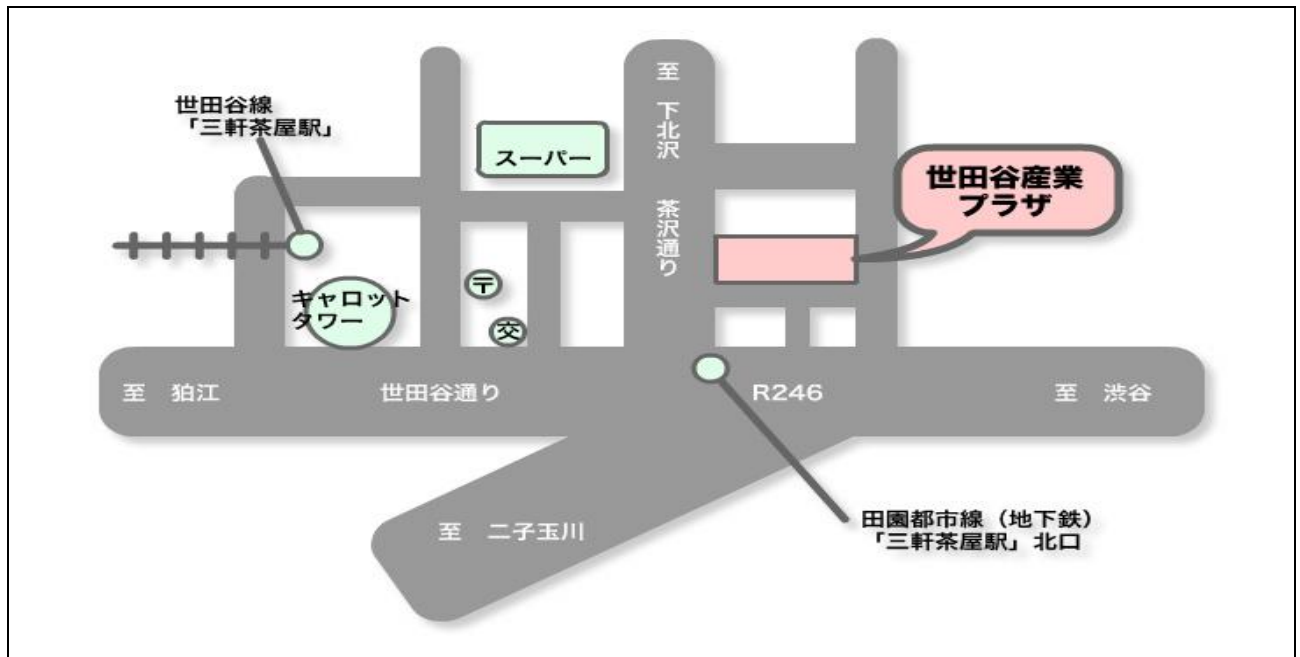

※ お申し込みの際に皆様にご提供いただいた個人情報は、皆様にとって有益な情報(例:セミナー情報や商品情報など)を当協会からダイレクトメール等でご案内する際に、利用させていただくことがありますので、ご了承ください。

会場 「世田谷産業プラザ」案内図

- 東急田園都市線「三軒茶屋」駅下車、徒歩3分
- 東急世田谷線「三軒茶屋」駅下車、徒歩4分
- 東急・小田急バス「三軒茶屋」停留所下車、徒歩1～4分