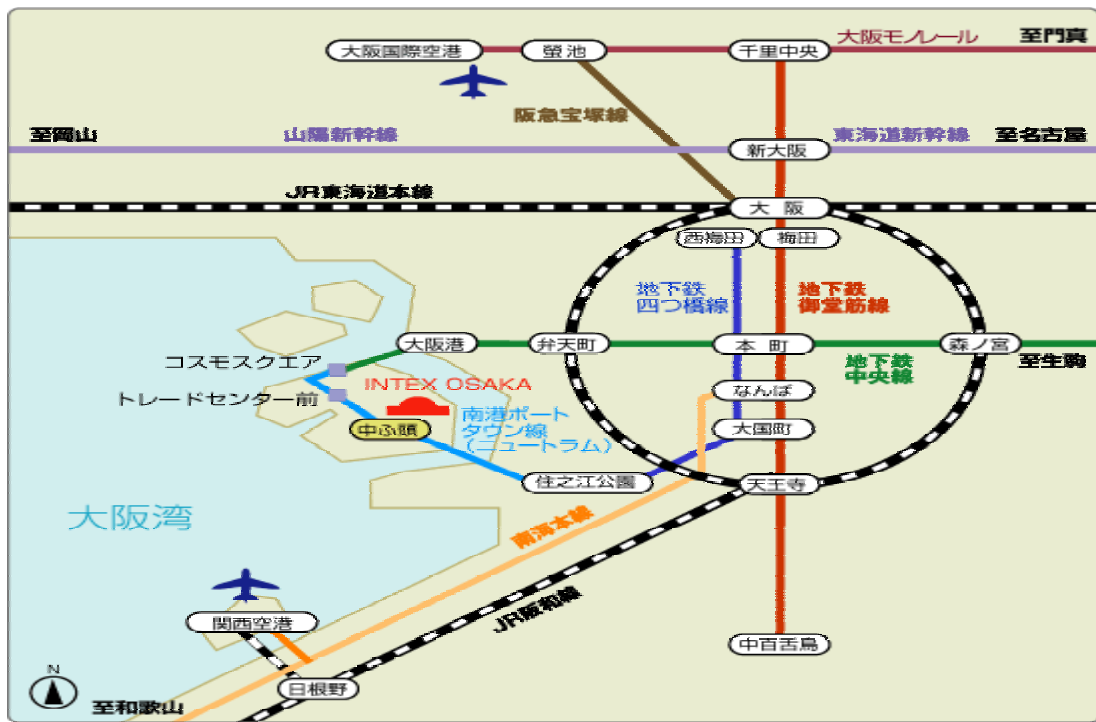

インテックス大阪へは、南港ポートタウン線（ニュートラム線）の「中ふ頭」駅より徒歩5分、「トレードセンター前」駅より8分、「コスモスクエア」駅より10分です。

「新大阪」駅から

「新大阪」 地下鉄御堂筋線 「本町」 地下鉄中央線 「コスモスクエア」 南港ポートタウン線 中ふ頭 約45分
「新大阪」 JR東海道線 「大阪」 JR環状線 「弁天町」 地下鉄中央線 「コスモスクエア」 南港ポートタウン線 中ふ頭 約40分