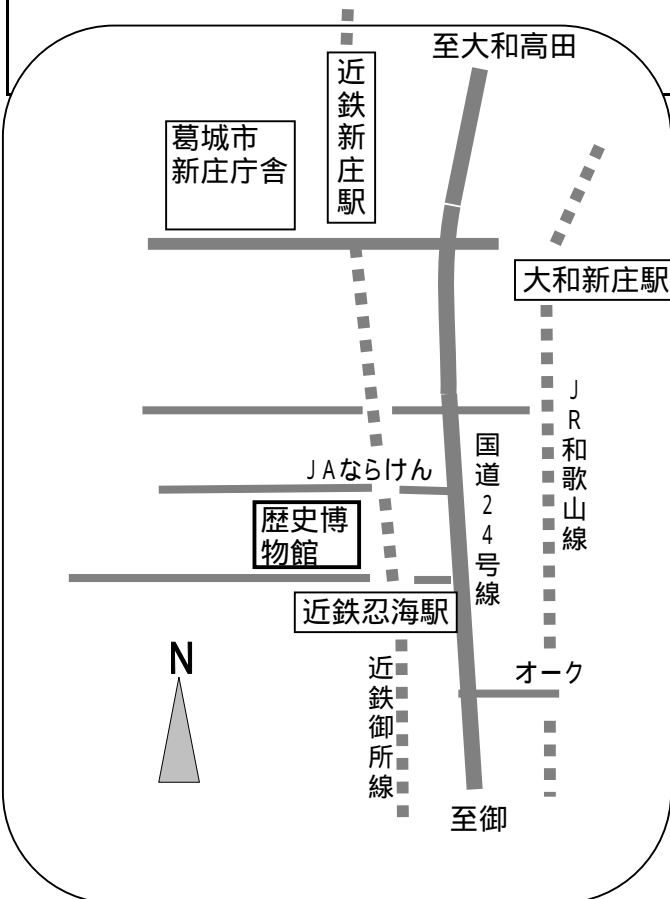

氏名		TEL・FAX番号 又は E-mail	
職業資格	福祉住環境コーディネーター合格者 ケアマネージャー	介護ヘルパー 医師 看護師	社会福祉協議会 行政 福祉用具専門相談員 建築設計事務所 その他 ( )
その他 (該当事項にレ)	福祉住環境コーディネーター協会会員 (会員IDをご記入ください: 非会員)		

お申込みの際にご提供いただいた個人情報は、今回の講演会の連絡事項が生じた場合のみに利用させていただきます

ご質問・ご意見等の記入欄

折角の機会ですので、今回のテーマについて、講師にお聞きになりたいこと、福祉住環境コーディネーター協会についての要望や意見などをご記入ください。取りまとめのうえ、今後のワークショップなどで皆様とともに考えたいと存じます。

会場：歴史博物館 案内図

会場

葛城市 歴史博物館
TEL: 0745-64-1414

所在地

奈良県葛城市忍海250番地1

交通機関

近鉄南大阪線 尺土駅乗り換え
近鉄御所線 忍海駅から徒歩で3分

駐車場 有