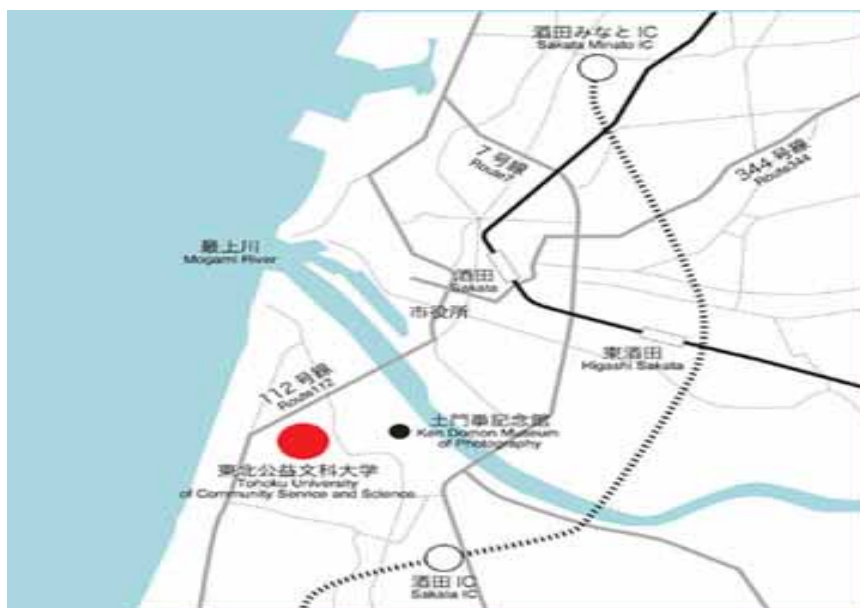

## 会場案内図

バス：るるるんバス酒田駅大学線にて酒田駅から約15分

大学前または土門拳記念館下車 徒歩3分  
酒田駅13時発が便利です。

タクシー：酒田駅前より約10分 庄内空港より約20分