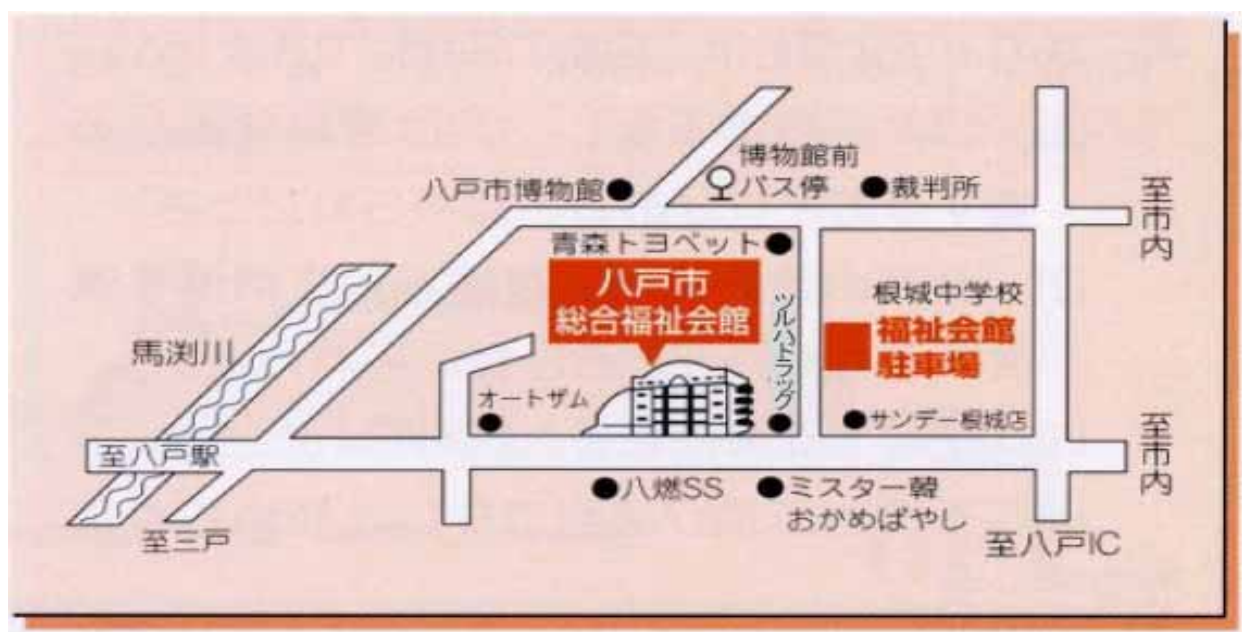

氏名		電話番号	
住所			
その他 (該当事項に✓)	福祉住環境コーディネーター協会会員(会員 ID をご記入ください: 非会員) 八戸

ご質問・ご意見

折角の機会ですので、今回のテーマについて、講師にお聞きになりたいこと、福祉住環境コーディネーター協会についての要望や意見などをご記入下さい。取りまとめのうえ、ワークショップで皆様とともに考えたいと存じます。

会場案内図

南部バス「根城(博物館前)」停留所下車、徒歩7分
JR「八戸」駅または「本八戸」駅から車で約15分。