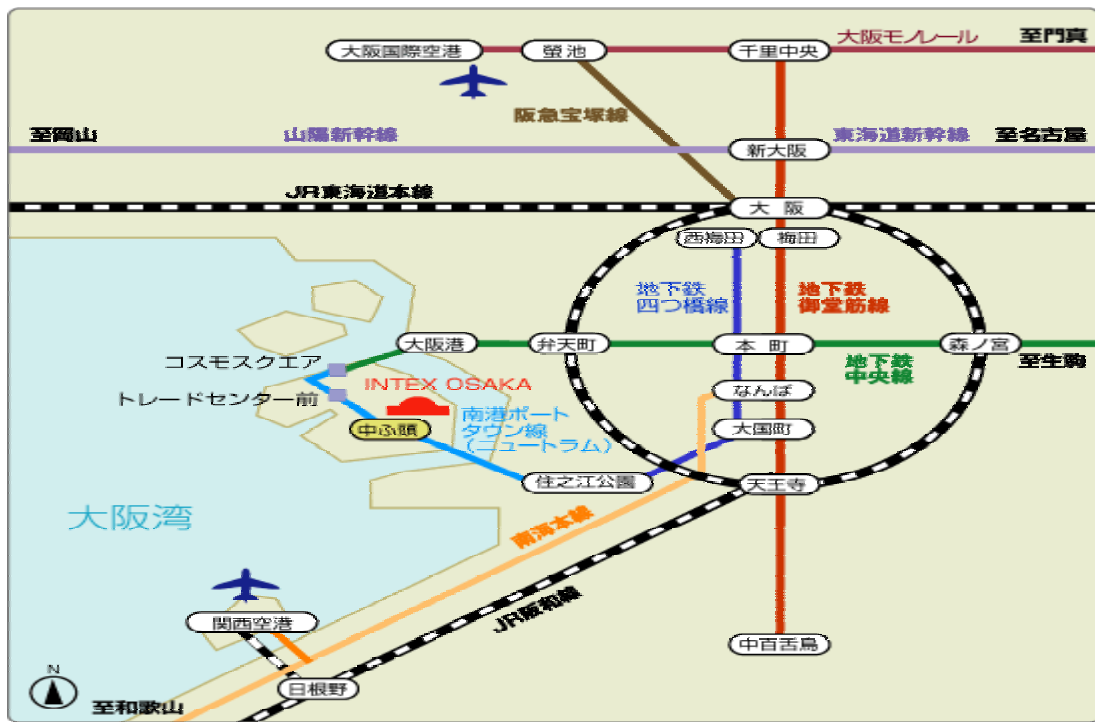

お申し込みの際にご提供いただいた個人情報は、皆様にとって有益な情報(例:セミナー情報や商品情報など)を当協会からダイレクトメール等でご案内する際に、利用させていただくことがありますので、ご了承ください。

会場：「インテックス大阪」地図

インテックス大阪へは、南港ポートタウン線（ニュートラム線）の「中ふ頭」駅より徒歩5分、「トレードセンター前」駅より8分、「コスモスクエア」駅より10分です。

「新大阪」駅から